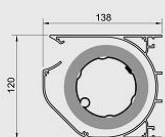

## Techninė informacija

|                              |                                   |
|------------------------------|-----------------------------------|
| <b>Kasetė</b>                | Taip                              |
| <b>Vamzdžio storis</b>       | 70 mm skersmuo                    |
| <b>Montavimo būdas</b>       | Prie sienos                       |
| <b>Maksimali projekcija</b>  | 4 m.                              |
| <b>Maksimalus aukštis</b>    | 2 m.                              |
| <b>Minimalus aukštis</b>     | 1,1                               |
| <b>Konstrukcijos spalvos</b> | Balta, ruda, grafitas, smėlio.    |
| <b>Rankinis valdymas</b>     | Aliuminis dažytas miltelinis būdu |
| <b>Audiniai</b>              | Daugiau nei 150 variantų          |

Montavimo tipai

Kasetė

Konstrucijos spalvos

Audinio įtempimas